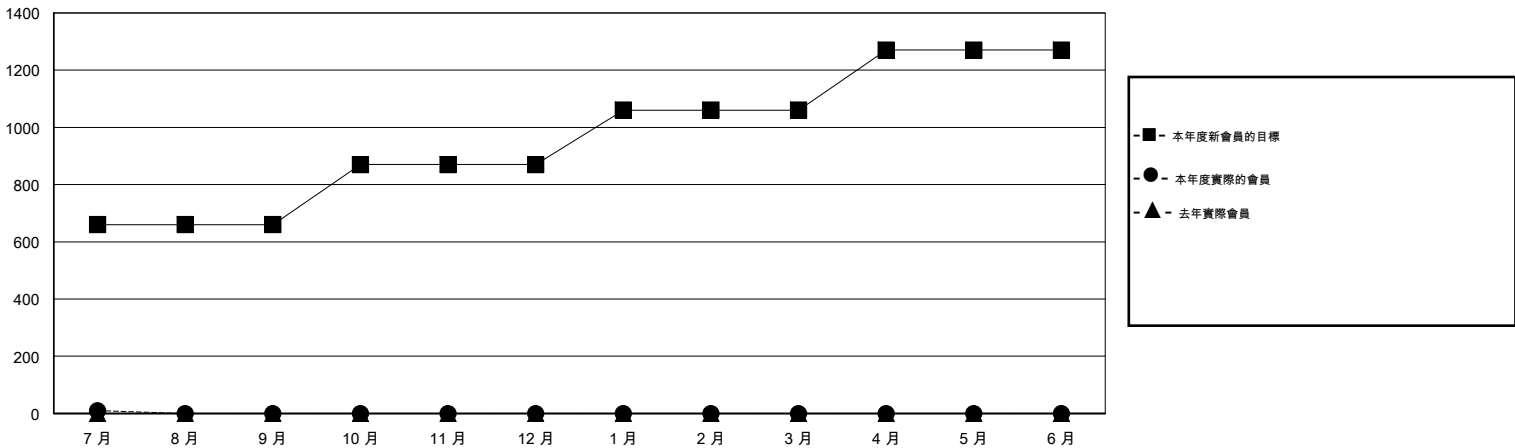

目標和實際會員累積

已取消的分會: 0	0 CLUBS OF 0 增添1位或以上的新會員	性別分佈
		男 0 (100.00%)
		女 0 (100.00%)
放棄的會員	點擊這裡取得健康評估資料	家庭單位會員 0
過世 0		戶長 0
分會已取消 0		非戶長 0
其他 0		
總計 0