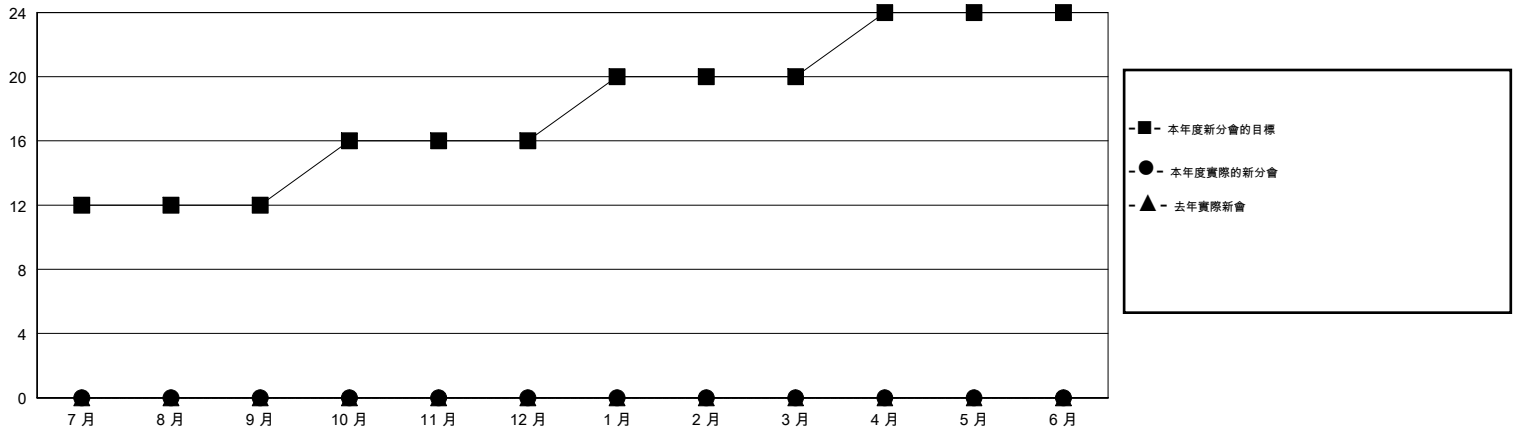

位會員@每位須繳				
成果 2016-2017				
季	新會員目標	增加的授証/新會員	退會人數	淨增/減
7月/8月/9月	660	10	0	10
10月/11月/12月	210	0	0	0
1月/2月/3月	190	0	0	0
4月/5月/6月	210	0	0	0

目標與實際新會累積

目標和實際會員累積

已取消的分會: 0	0 CLUBS OF 0 增添1位或以上的新會員	性別分佈
		男 0 (100.00%)
		女 0 (100.00%)
放棄的會員	點擊這裡取得健康評估資料	家庭單位會員 0
過世 0		戶長 0
分會已取消 0		非戶長 0
其他 0		
總計 0		